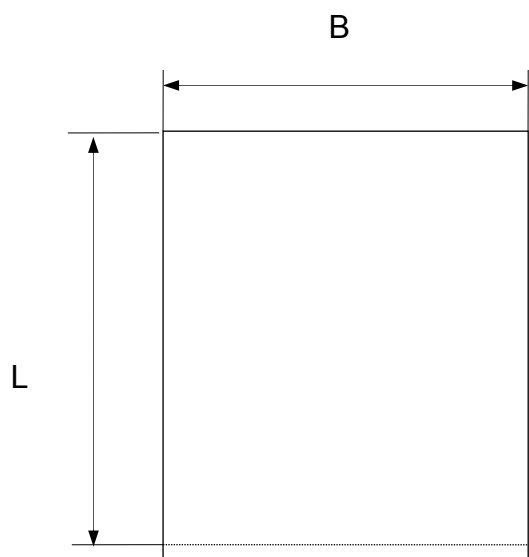

ПП торби

Шити торби

Торбите могат да бъдат с ширина (В) от 40 до 90 см. Дължината (L) е по желание на клиента.

Печатът може да бъде двустранен, до шест цвята

1. Видове торби:

* обикновени шити торби, които могат да бъдат, непромазани, промазани, с вътрешна ПЕ торба или без- фиг. 1.1