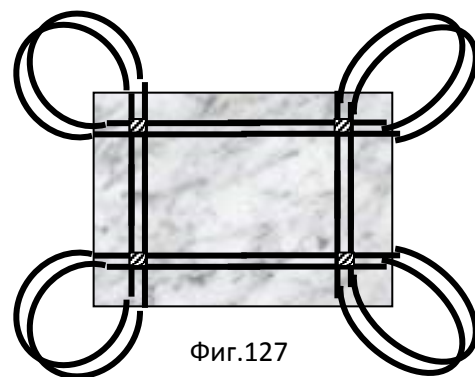

## Гъвкави слингове

Слинговете се използват за бързо и рационално подреждане, транспортиране, товарене и разтоварване на торби. Те са предназначени за еднократна употреба и не могат да бъдат използвани повторно. Произвеждат се от тъкани ПП колани, с товарносимост до 1500кг. По желание на клиента могат да бъдат окомплектовани с торба. Слинговете се оразмеряват в зависимост от размера и начина на подреждане на торбите. Произвеждаме основно два вида слинг:

\*Слинг тип „детелина“ – този вид слингове може да е с подложка от ПП тъкан или цяла торба

Слинг „детелина“, без подложка

Слинг „детелина“ с подложка

Фиг.127

Слинг, окомплектован с пп торба

Безкрайни слингове